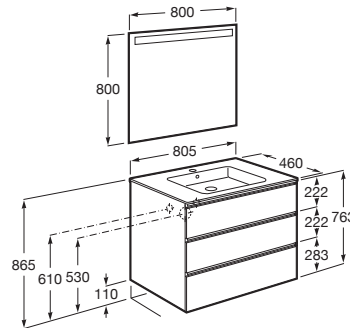

THE GAP

Pack (mueble base de tres cajones, lavabo central y espejo LED)

MEDIDAS

Longitud	805 mm
Anchura	460 mm
Altura	763 mm

COLORES Y ACABADOS

PVPR (IVA INCLUIDO)

756,25 €

DIBUJOS TÉCNICOS

CARACTERÍSTICAS

PACK - Conjunto de mueble base de tres cajones con lavabo en posición central y espejo Eidos con luz LED integrada en la parte superior. No incluye patas ni grifería.

Espejo / Iluminación: Integrada en el espejo
Espejo / Número de luces: 1
Espejo / Tipo de luz: Led
Espejo / Índice de Protección de la luz: IP 44
Forma lavabo: Cuadrado
Instalación de la grifería: En el lavabo
Lavabo / Agujeros para grifería: 1 Agujero en el centro
Lavabo / Posición de la repisa: A ambos lados
Lavabo / Repisa integrada
Material / Lavabo: Porcelana
Material / Marco del espejo: Aluminio, Vidrio templado
Material / Mueble base: Tablero de partículas
Medidas / Espejo / Altura (mm): 800
Medidas / Espejo / Longitud (mm): 800
Medidas / Lavabo y mueble / Altura (mm): 763
Medidas / Lavabo y mueble / Anchura (mm): 460
Medidas / Lavabo y mueble / Longitud (mm): 805
Mueble base / Combinación de puertas y cajones: 3 Cajones
Mueble base / Estructura: Cajones
Mueble base / Separadores internos
Mueble base / Sistema de apertura y cierre: Cajones con cierre amortiguado
Mueble base / Tipo de puerta: Corredera
Posición del lavabo: Central
Posición del toallero: Izquierda
Tipo de instalación: Suspendido, Suspendido con patas